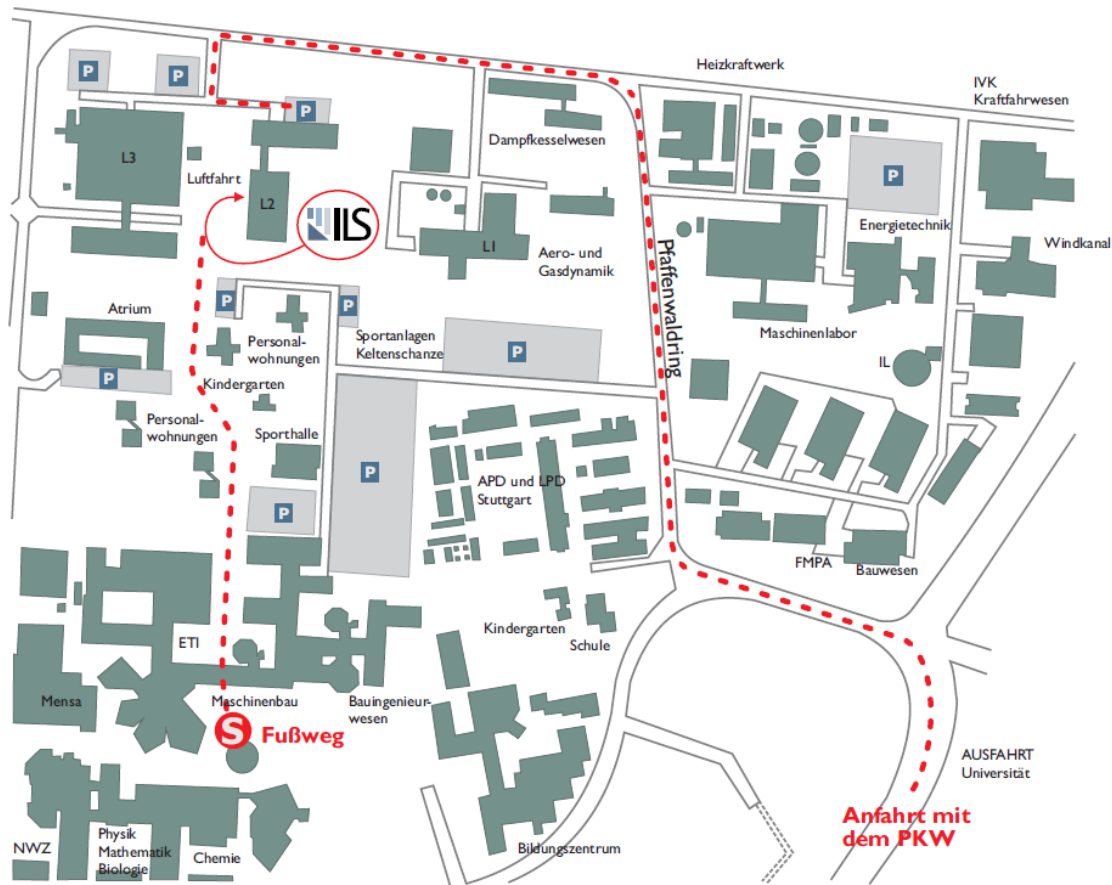

Anreise per Bahn

Ab Hauptbahnhof Stuttgart, Tiefbahnsteig, nehmen Sie die -Bahn-Linien:

- S1 Richtung Herrenberg,
- S2 Richtung Vaihingen/Filderstadt oder
- S3 Richtung Vaihingen/Flughafen,

Abfahrt circa alle 10 Minuten, die Fahrtzeit beträgt etwa 10 Minuten. Fahren Sie bis zur Haltestelle „Universität“ und nehmen Sie den Ausgang Universitätszentrum. Folgen Sie den Wegweisern „Luftfahrt 2“ bis zum Gebäude „Pfaffenwaldring 27“ (siehe Karte). Das Sekretariat befindet sich im 1. Stock, Zimmer 1.047.

Anreise per Flugzeug

Ab dem Flughafen Stuttgart nehmen Sie die -Bahn-Linien:

- S2 Richtung Schorndorf oder
- S3 Richtung Backnang,

Abfahrt circa alle 15 Minuten, die Fahrt dauert etwa 16 Minuten. Fahren Sie bis zur Haltestelle „Universität“ und nehmen Sie den Ausgang Universitätszentrum. Folgen Sie den Wegweisern „Luftfahrt 2“ bis zum Gebäude „Pfaffenwaldring 27“ (siehe Karte). Das Sekretariat befindet sich im 1. Stock, Zimmer 1.047.

Anreise per PKW

Über die Autobahn:

- A8 aus Richtung München oder Karlsruhe, oder
- A81 aus Richtung Heilbronn oder Singen

Fahren Sie bis zum Autobahnkreuz Stuttgart. Fahren Sie dort in Richtung „Stuttgart (Zentrum)“, Verlassen Sie die Autobahn über die Ausfahrt „Universität“. An der Ampelkreuzung biegen Sie links in die „Universitätsstraße“ ein. Die nächste Straße rechts ist der „Pfaffenwaldring“, dem Sie bis zu einem Schild mit der Nummer 27 folgen; dort links einbiegen. Unser Institut befindet sich im Gebäude auf der linken Seite. Das Sekretariat befindet sich im 1. Stock, Zimmer 1.047.